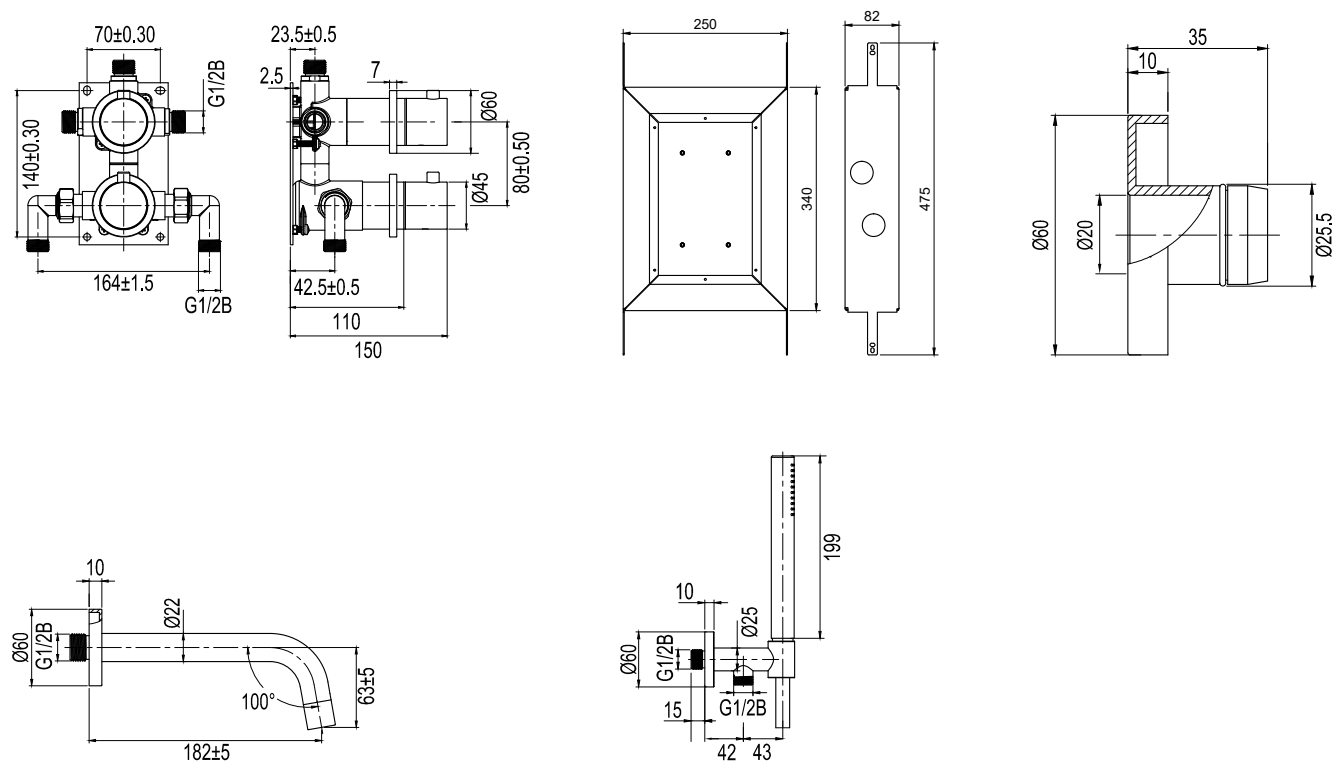

EN

Built-in bath mixer with elegant slimline details and a clean-lined bath spout. Concealed installation behind the wall gives the bathroom a harmonious, minimalist look. Includes a cylindrical hand shower that delivers a soft, comfortable, wide jet. Timeless design combined with Scandinavian style. • Two functions: Bath spout and hand shower • Made of stainless steel • Approved by SINTEF and KIWA • Two separate levers for adjusting temperature and water pressure • Anti-twist hose • Anti-limescale feature allows easy cleaning of the hand shower even if the water is hard • Reliable thermostat that is also resistant to hard water • Supplied with certified Scandtap Box 1 installation box in stainless steel, which protects against water leakage behind wall • Supplied with cover in matching colour for the leak indicator

Technical data:

Bath spout: 182 mm (the spout's ultimate protrusion from the wall depends on the thickness of the tiles and the sealing layer) | Shower hose: 1.5 m

Mått / Dimensjoner / Måle / Mitat / Abmessungen / Dimensions

SCANDTAP

BATHROOM CONCEPTS

Scandtap AB, Olofsdalsvägen 21, 302 41 Halmstad, Sweden
info@scandtap.com, www.scandtap.com

Typgodkännande
Nr: 1786-1787